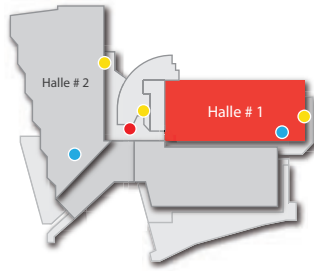

www.buvlaukums.lv | info@buvlaukums.lv | +371 277 48 088

Būvniecības nākotne

 **BAU 2015**

19.-24. janvāris · Minhene

Pasaulē vadošā arhitektūras,
būvmateriālu un sistēmu izstāde

www.bau-muenchen.com

- WC
- Expo cafe
- Informācija