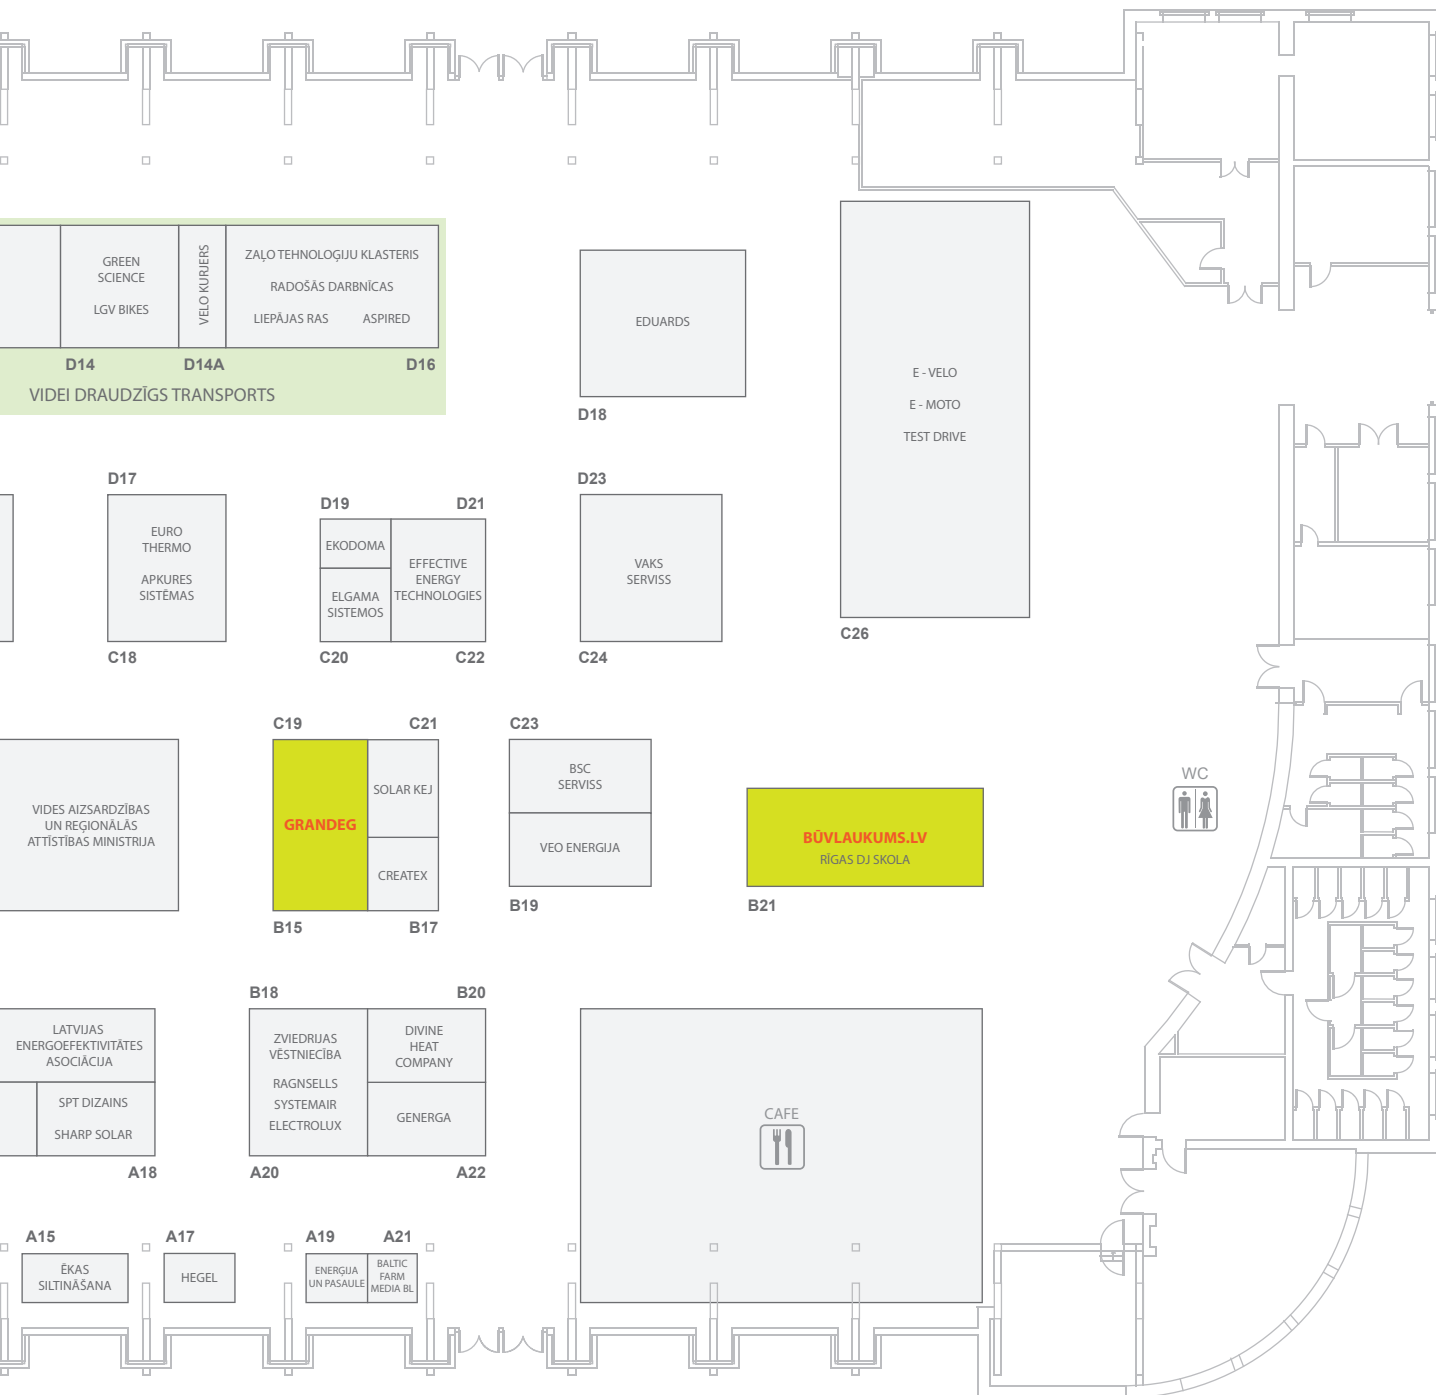

Šis saraksts ir publicēts, pamatojoties uz informāciju, kas mums bija pieejama uz 2014. gada 09. oktobri.

This list is published based on the information that was available to us on 09 October 2014.

Ja sarakstā neesam iekļāvuši kādu no izstādes dalībniekiem, vai arī informācija norādīta neprecīzi, jau iepriekš atvainojamies.

If you cannot find a company that you are looking for on the list of exhibitors or the information is indicated incorrectly - we apologise in advance.

Uzņēmums, kura izstāžu laukums plānā iekrāsots ar gaiši zaļu krāsu, atrodams portālā Buvlaukums.lv. Apmeklējiet tīmekļa vietni un apskatiet

ši uzņēmuma profilu, lai uzzinātu vairāk informācijas par uzņēmuma sniegtajiem pakalpojumiem.

Companies that in the exhibition hall are highlighted in light-green colour has detailed product and their provided service presentation on www.buvlaukums.lv.