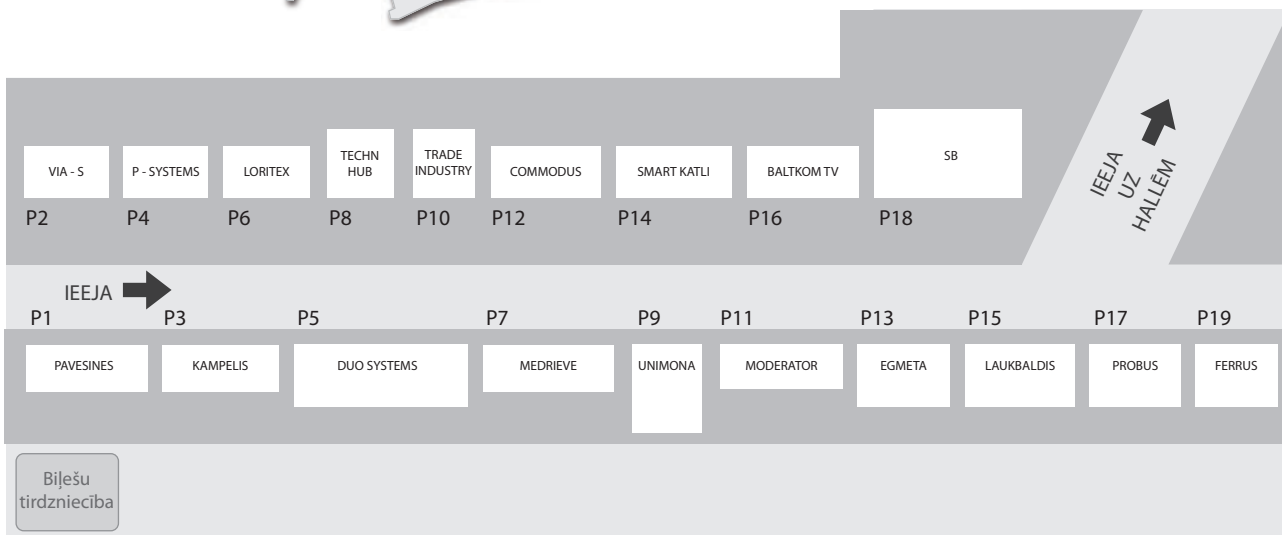

Šis saraksts ir publicēts, pamatojoties uz informāciju, kas mums bija pieejama uz 2014. gada 09. oktobri.
This list is published based on the information that was available to us on 09 October 2014.

Ja sarakstā neesam iekļāvuši kādu no izstādes dalībniekiem, vai arī informācija norādīta neprecīzi, jau iepriekš atvainojamies.
If you cannot find a company that you are looking for on the list of exhibitors or the information is indicated incorrectly - we apologise in advance.