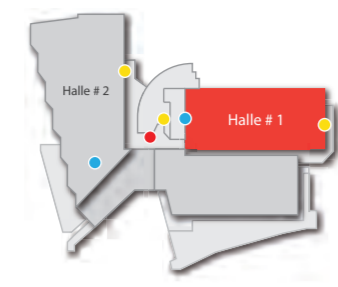

- WC
- Expo cafe
- Informācija