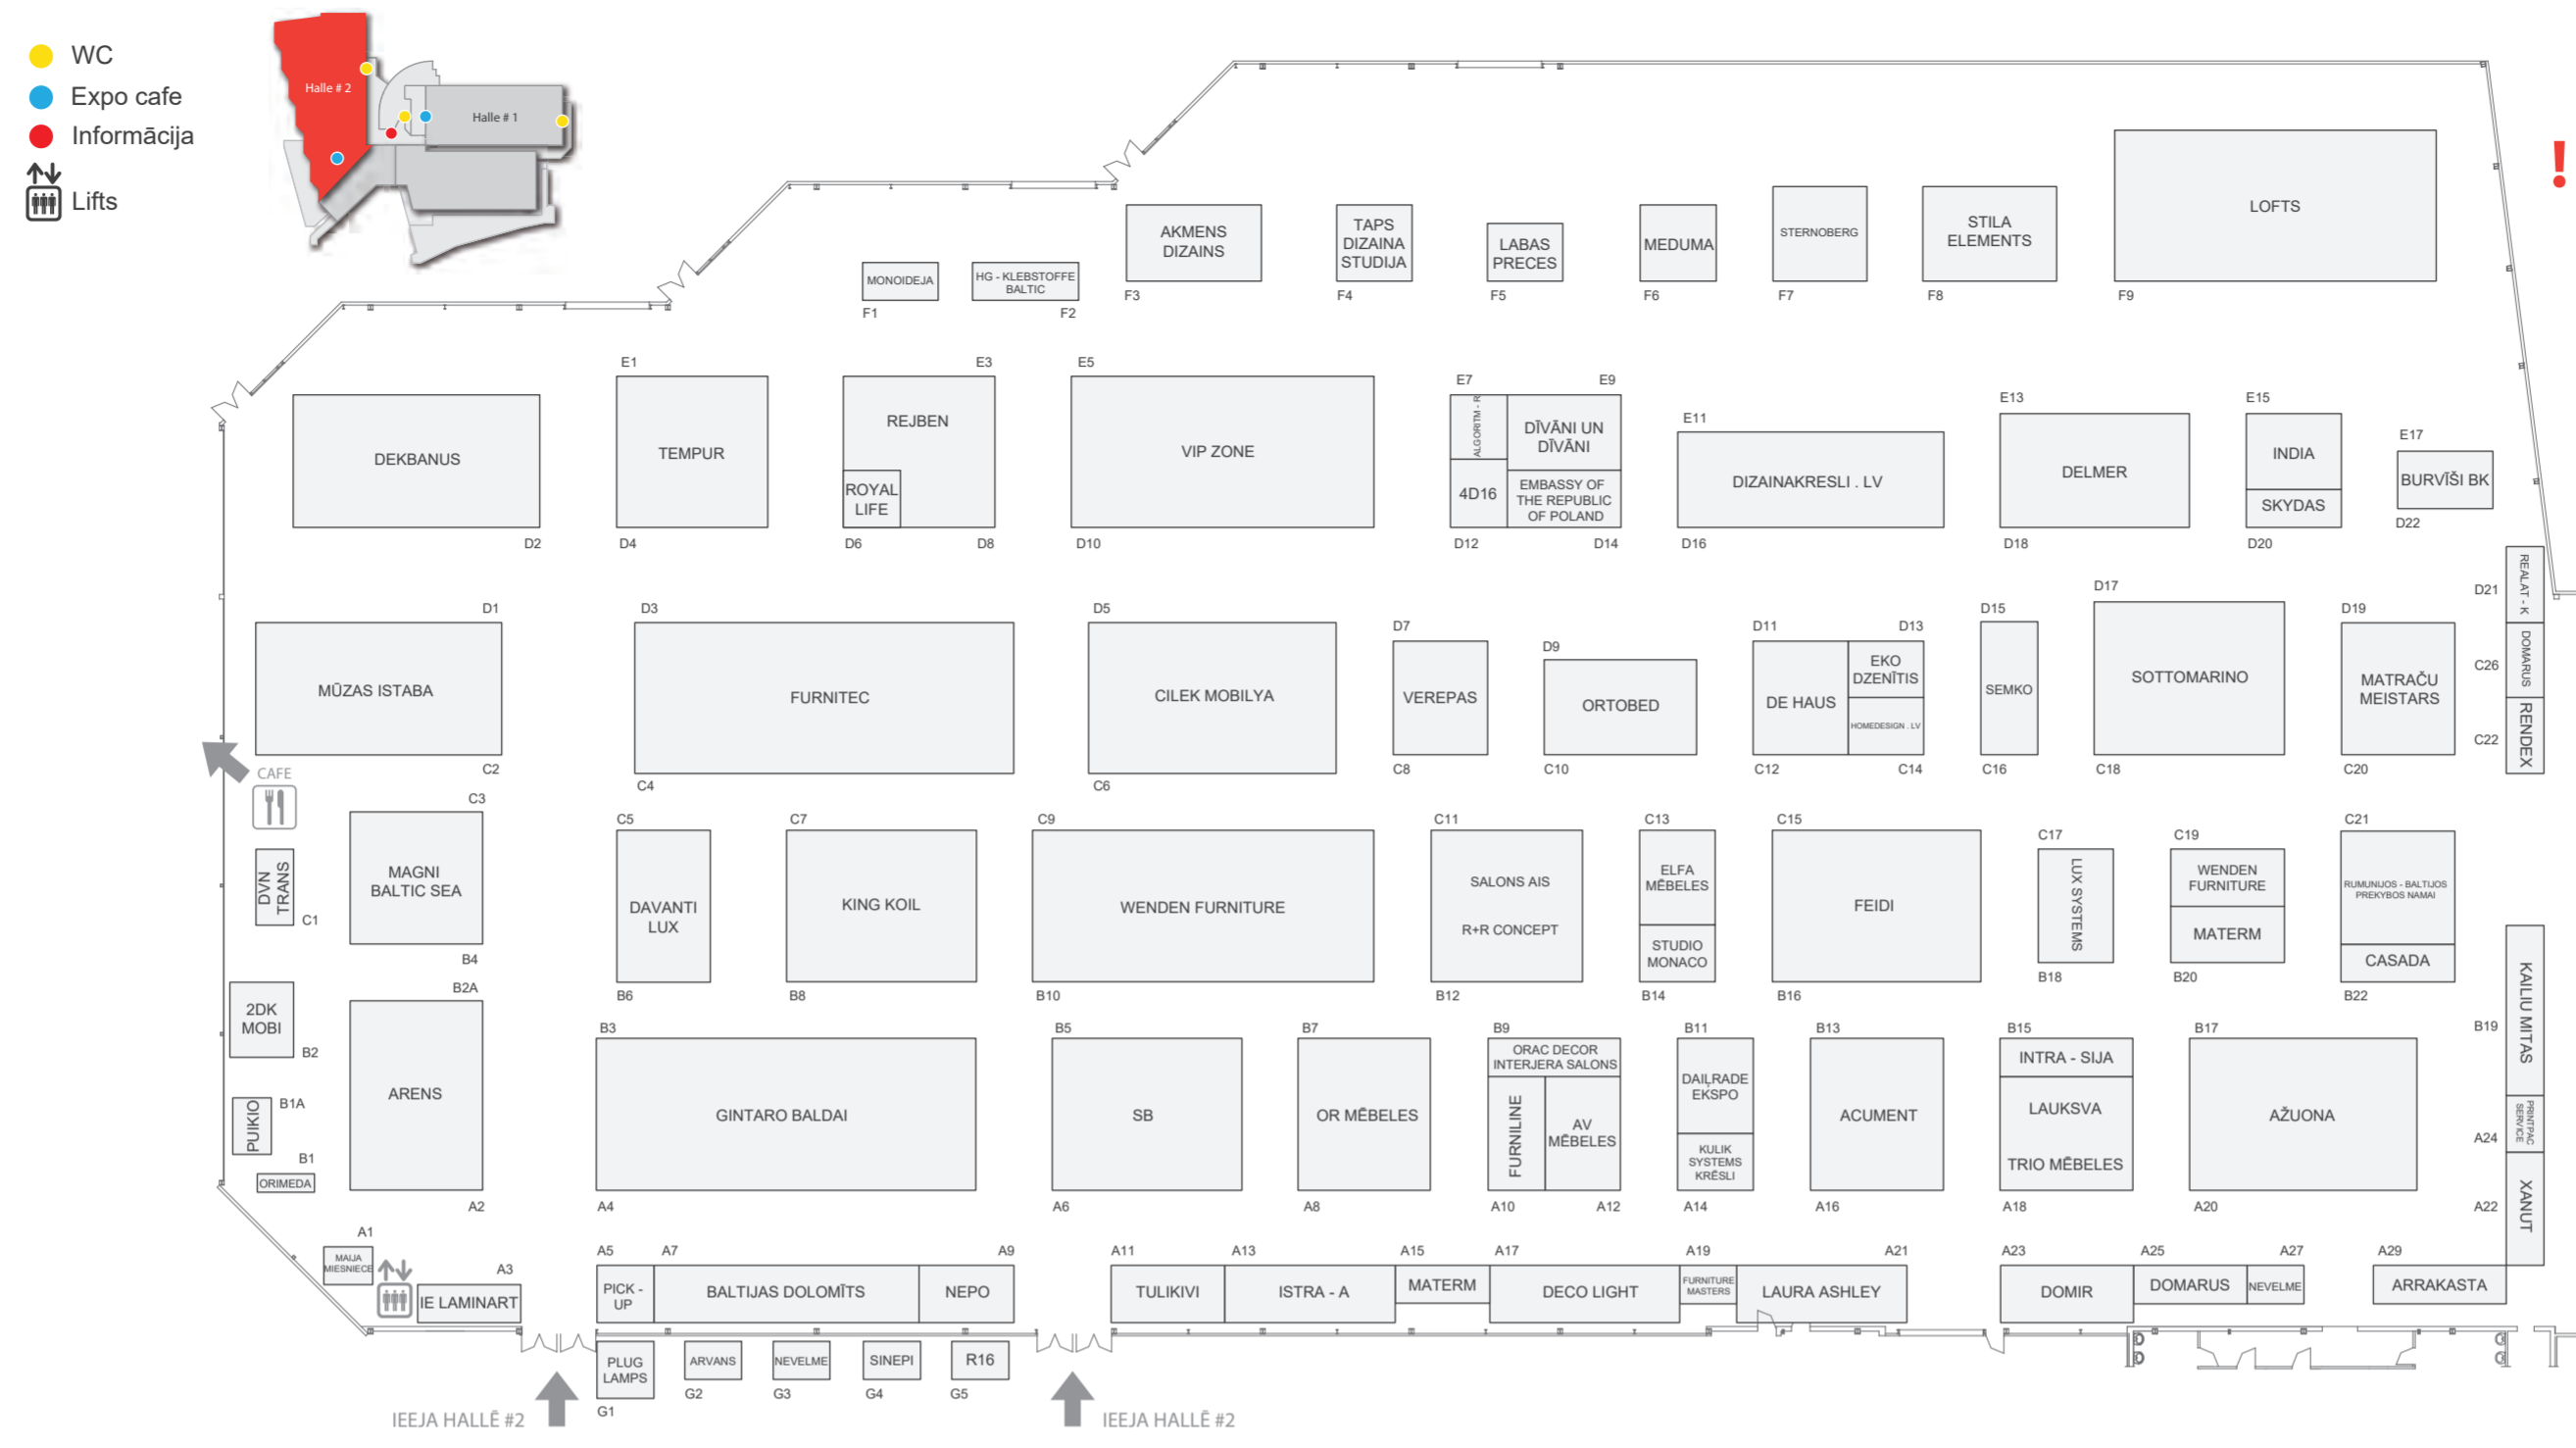

#	UZŅĒMUMA NOSAUKUMS / COMPANY NAME	STENDA NR. / STAND NO.
A	2DK MOBI	B2
A	4D16	D12
A	ACUMENT	A16: B13
A	AKMENS DIZAINS	F3
A	ALGORITM - R	E7
A	ARENS	A2: B2A
A	ARRAKASTA	A29
A	ARVANS	G2
A	AV MĒBELES	A12
A	AŽUONA	A20: B17
B	BALTĪJAS DOLOMĪTS	A7
B	BURVIŠI BK	D22: E17
C	CASADA	B22
C	CILEK MOBILYA	C6: D5
D	DAIĻRADE EKSPŌ	B11
D	DAVANTI LUX	B6: C5
D	DE HAUS	C12: D11
D	DECO LIGHT	A17
D	DEKBANUS	D2
D	DELMER	D18: E13
D	DIZAINAKRESLI .LV	D16: E11
D	DĪVĀNI UN DĪVĀNI	E9
D	DOMARUS	A25: C26
D	DOMIR	A23
D	DVN TRANS	C1
E	EKO DZENĪTIS	D13
E	ELFA MĒBELES	C13
E	EMBASSY OF THE REPUBLIC OF POLAND	D14
F	FEIDI	B16: C15
F	FURNILINE	A10
F	FURNITEC	C4: D3
F	FURNITURE MASTERS	A19
G	GINTARO BALDAI	A4: B3
H	HG - KLEBSTOFFE BALTIC	F2
H	HOMEDESIGN .LV	C14
I	IE LAMINART	A3
I	INDIA	E15
I	INTAR - SIJA	B15
I	ISKU BALDAI	ĀRA
I	ISTRA - A	A13
K	KAILIU MITAS	B19
K	KING KOIL	B8: C7
K	KULIK SYSTEM KRĒSLI	A14
L	LABAS PRECES	F5
L	LAUKSVA	A18
L	LAURA ASHLEY	A21
L	LĪGATNES MĀJAS SALDĒJUMS	
L	LOFTS	F9
L	LUX SYSTEMS	B18: C17
M	MAGNI BALTIC SEA	B4: C3
M	MAIJA MIESNIECE	A1
M	MATERM	A15: B20
M	MATRAČU MEISTARS	C20: D19
M	MEDUMA	F6
M	MONOIDEJA	F1
M	MŪZAS ISTABA	C2: D1
N	NEPO	A9
N	NEVELME	A27: G3
O	OR MĒBELES	A8: B7
O	ORAC DECOR INTERJERA SALONS	B9
O	ORIMEDA	B1
O	ORTOBED	C10: D9
P	PICK - UP	A5
P	PLUG LAMPS	G1
P	PRINTPACK SERVICE	A24
P	PUIKIO	B1A
R	R + R CONCEPT	B12: C11
R	R16	G5
R	REJBEN	D8: E3
R	RELAT - K	D21
R	RENDEX	C22
R	ROYAL LIFE	D6
R	RUMUNĪJOS - BALTIJOS PREKYBOS NAMAI	C21
S	SALONS AIS	B12: C11
S	SB	A6: B5
S	SEMKO	C16: D15
S	SINEPI	G4
S	SKYDAS	D20
S	SOTTOMARINO	C18: D17
S	STERNOBERG	F7
S	STILA ELEMENTS	F8
S	STROITEHMASH	VESTIBĪLS
S	STUDIO MONACO	B14
T	TAPS DIZAINA STUDIJA	F4
T	TEMPUR	D4: E1
T	TEMPUR	A18
T	TULIKIVI	A11
V	VEREPAS	C8: D7
V	VIP ZONE	D10: E5
W	WENDEN FURNITURE	B10: C9: C19
X	XANUT	A22

IZSTĀDES CEĻVEDIS

FAIR GUIDEBOOK

30. septembris - 2. oktobris, 2016 /
30 September - 2 October 2016

Starptautiskais izstāžu centrs, Rīga /
International exhibition centre, Riga

2016 baltic furniture

design isle Rīgas starptautiskā dizaina izstāde 2016

www.buvlaukums.lv | info@buvlaukums.lv | +371 277 48 088

Izstādes drukāto ceļvedi un dalībnieku katalogu tiešsaistē izveidoja /
Printed fair guidebook and exhibition catalogue online created by:

būvlaukums.lv
ARHITEKTŪRA | BŪVniecība | DIZAINS

Sadarbībā ar /
In cooperation with:

BT 1

DALĪBNIĒKU SARAKSTS: **KATEGORIJAS** / EXHIBITORS LIST: **CATEGORIES**

UZŅĒMUMA NOSAUKUMS / COMPANY NAME	STENDA NR. / STAND NO.	UZŅĒMUMA NOSAUKUMS / COMPANY NAME	STENDA NR. / STAND NO.
VIESISTABAS MĒBELES / LIVING ROOM FURNITURE		VIRTUVES MĒBELES / KITCHEN FURNITURE	
ACUMENT	A16: B13	AKMENS DIZAINS	F3
DEKBANUS	D2	ARENS	A2: B2A
DELMER	D18: E13	AV MĒBELES	A12
DĪVĀNI UN DĪVĀNI	E9	DE HAUS	C12: D11
FEIDI	B16: C15	DIZAINAKRESLI .LV	D16: E11
GINTARO BALDAI	A4: B3	FURNILINE	A10
LAUKSVA	A18	ISTRA - A	A13
LAURA ASHLEY	A21	SEMKO	C16: D15
MEDUMA	F6	ANTĪKAS MĒBELES / ANTIQUE FURNITURE	
MŪZAS ISTABA	C2: D1	XANUT	A22
RUMUNĪJOS - BALTIJOS PREKYBOS NAMAI	C21	EKO MĒBELES / ECO FURNITURE	
SOTTOMARINO	C18: D17	PLUG LAMPS	G1
TAPS DIZAINA STUDIJA	F4	BIROJA MĒBELES / OFFICE FURNITURE	
TRIO MĒBELES	A18	DAIĻRADE EKSPŌ	B11
VEREPAS	C8: D7	ISKU BALDAI	ĀRA
GUĻAMISTABAS MĒBELES / BEDROOM FURNITURE		KULIK SYSTEM KRĒSLI	A14
2DK MOBI	B2	R + R CONCEPT	B12: C11
AŽUONA	A20: B17	SALONS AIS	B12: C11
DAVANTI LUX	B6: C5	SANTEHNIKAS APRĪKOJUMS / PLUMBING EQUIPMENT	
KING KOIL	B8: C7	SB	A6: B5
MATERM	A15: B20	KAMĪNI UN KRĀSNIS / FIRE PLACES AND OVENS	
MATRAČU MEISTARS	C20: D19	TULIKIVI	A11
OR MĒBELES	A8: B7	APGAISMOJUMA RISINĀJUMI / LIGHTENING SOLUTIONS	
RELAT - K	D21	DECO LIGHT	A17
RENDEX	C22	LUX SYSTEMS	B18: C17
ROYAL LIFE	D6	PAKLĀJI UN GRĪDAS APDARE / CARPETS AND FLOOR COVERINGS	
RUMUNĪJOS - BALTIJOS PREKYBOS NAMAI	C21	ARRAKASTA	A29
TEMPUR	VESTIBĪLS	DURVIS UN LOGI / DOORS AND WINDOWS	
BĒRNU ISTABAS MĒBELES / CHILDREN'S ROOM FURNITURE		DURVIS UN LOGI	D20
CILEK MOBILYA	C6: D5	PIEZĪMES / NOTES	
PUIKIO	B1A	_____	
ROYAL LIFE	D6	_____	
VESTIBĪLA MĒBELES UN SKAPJI / LOBBY FURNITURE AND WARDROBES		_____	
ELFA MĒBELES	C13	_____	
NEPO	A9	_____	
ĒDAMISTABAS MĒBELES / DINING ROOM FURNITURE		_____	
EKO DZENĪTIS	D13	_____	
LABAS PRECES	F5	_____	
WENDEN FURNITURE	B10: C9: C19	_____	
WENDEN FURNITURE	A22	_____	

DALĪBNIĒKU PRODUKTI / EXHIBITOR'S PRODUCTS