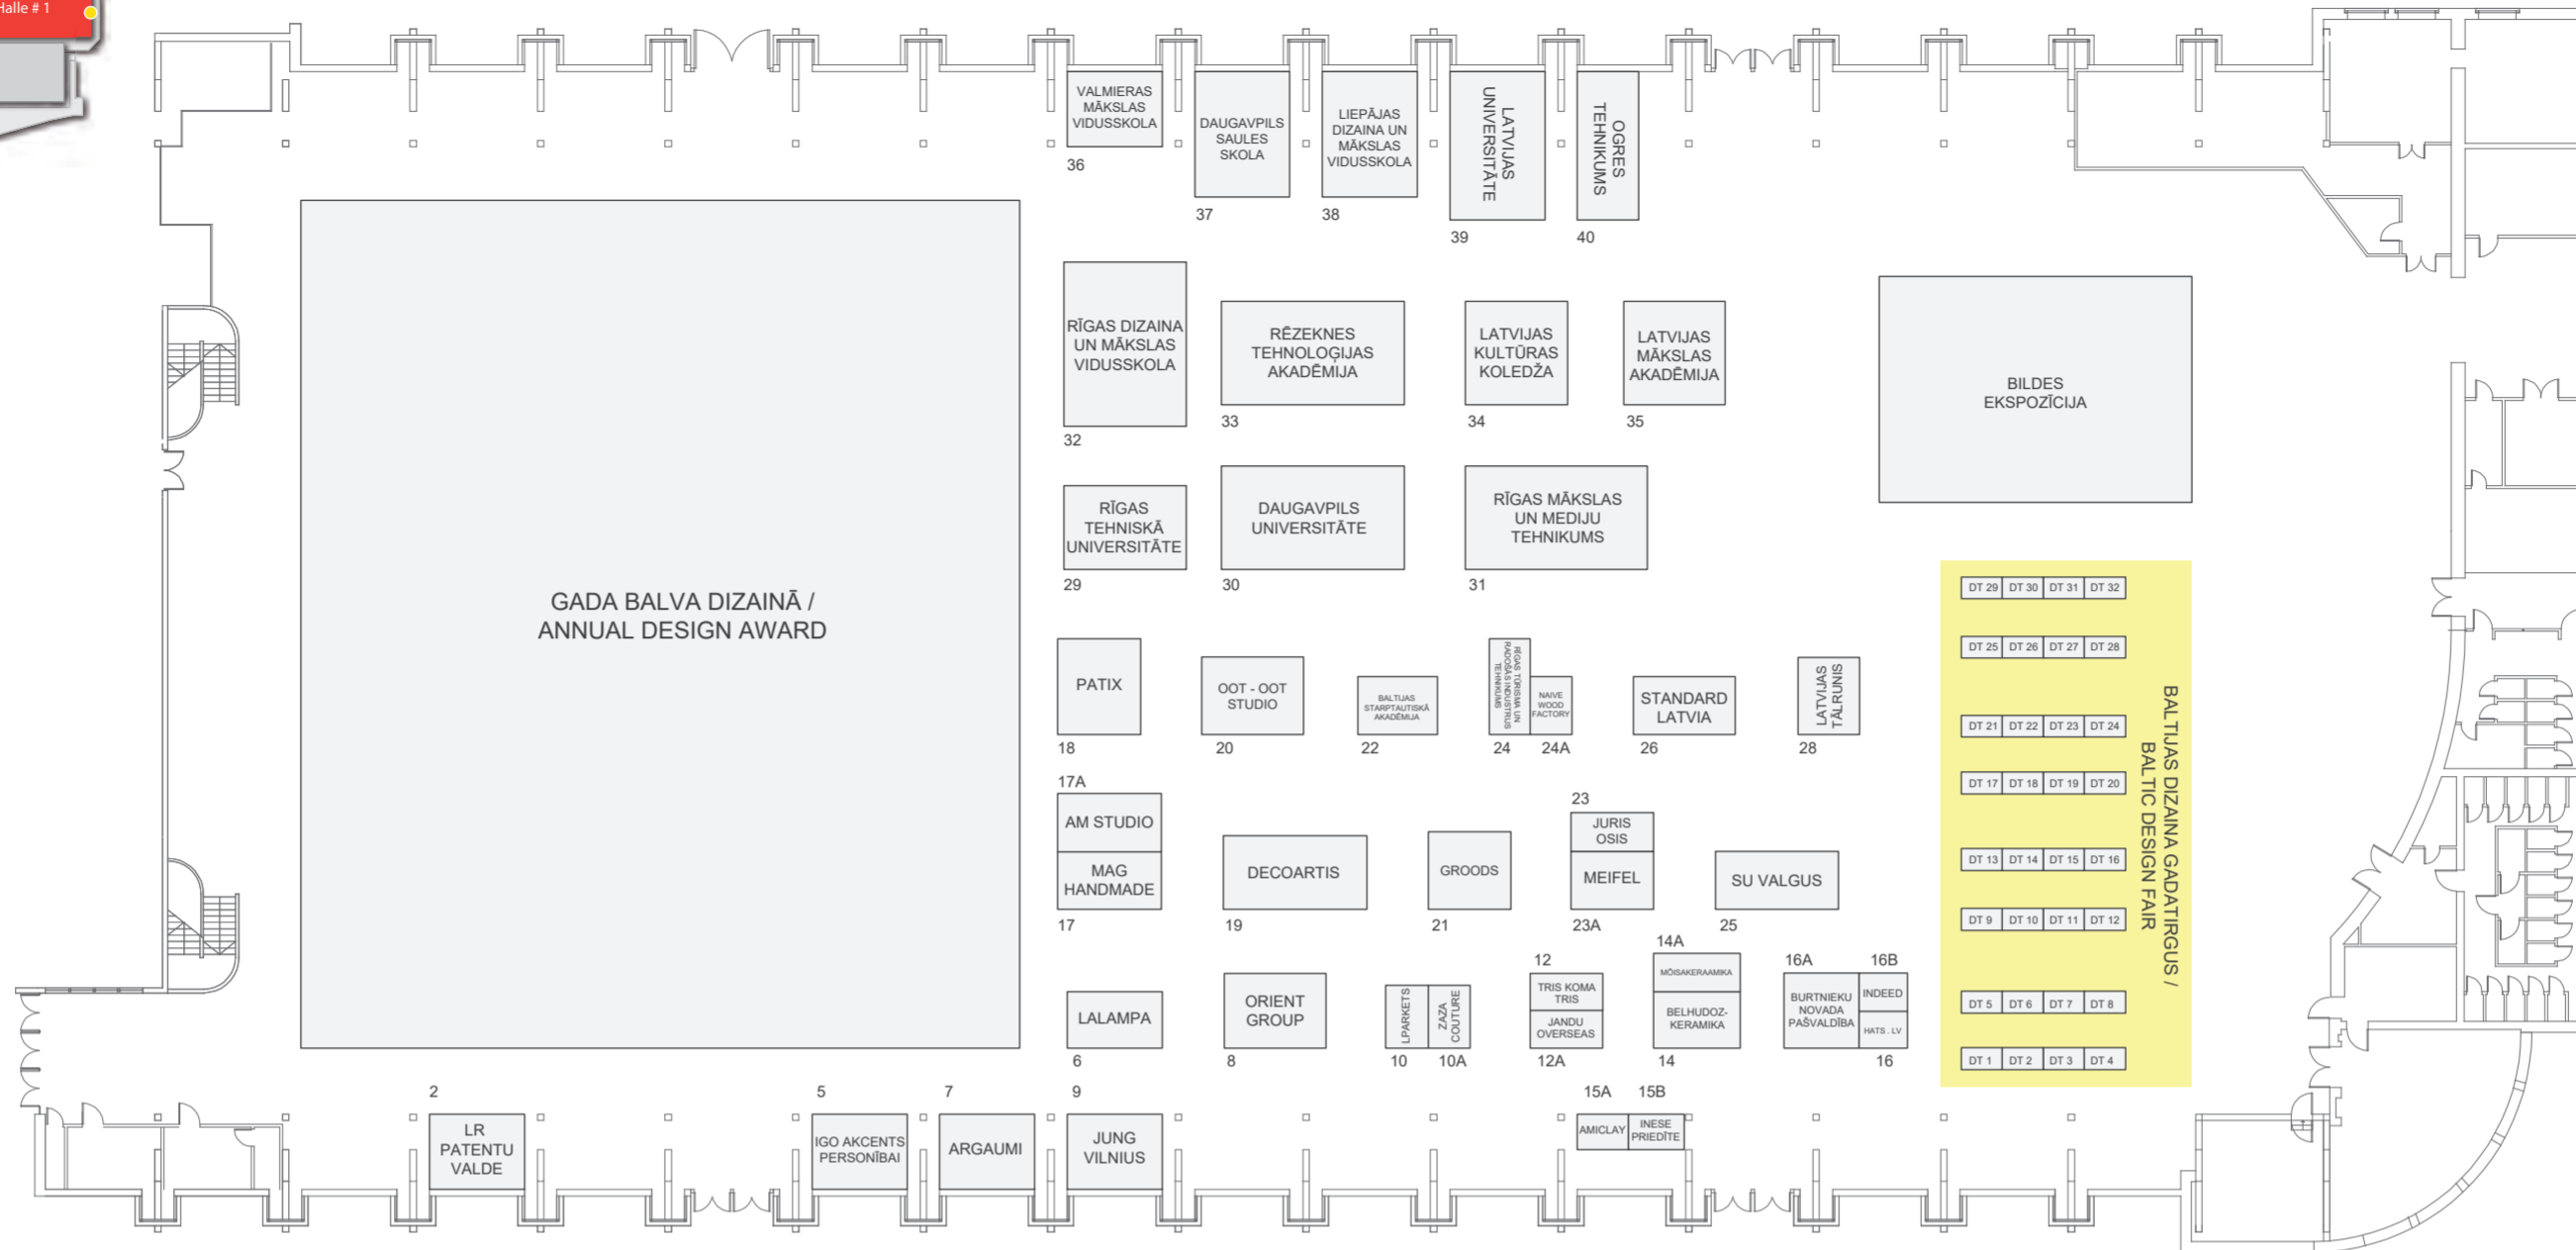

- WC
- Expo cafe
- Informācija

būvlaukums.lv
ARHITEKTŪRA | BŪVNICĪBA | DIZAINS

UZŅĒMUMA NOSAUKUMS / COMPANY NAME	STENDA NR. / STAND NO.
A AM STUDIO	17A
AMICLAY	15A
ARGAUMI	7
B BALTIJAS STARPTAUTISKĀ AKADĒMIJA	22
BELHUDOZKERAMIKA	14
BURTNIEKU NOVADA PAŠVALDĪBA	16A
D DAUGAVPILS SAULES SKOLA	37
DAUGAVPILS UNIVERSITĀTE	30
DECOARTIS	19
G GROODS	21
H HATS . LV	16
I IGO AKCENTS PERSONĪBAI	5
INDEED	16B
INESE PRIEDĪTE	15B
J JANDU OVERSEAS	12A
JUNG VILNIUS	9
JURIS OŠIS	23
L LALAMPA	6
LATVIJAS KULTŪRAS KOLEDŽA	34
LATVIJAS MĀKSLAS AKADĒMIJA	35
LATVIJAS TĀLRUNIS	28
LATVIJAS UNIVERSITĀTE	39
LIEPĀJAS DIZAINA UN MĀKSLAS VIDUSSKOLA	38
LPARKETS	10
LR PATENTU VALDE	2
M MAG HANDMADE	17
MEIFEL	23A
MŌSAKERAAMIKA	14A
NAIVE WOOD FACTORY	24A
O OGRES TEHNĪKUMS	40
OOT - OOT STUDIO	20
ORIENT GROUP	8
P PATIX	18
R RĒZEKNES TEHNOLOĢIJU AKADĒMIJA	33
RĪGAS DIZAINA UN MĀKSLAS VIDUSSKOLA	32
RĪGAS MĀKSLAS UN MEDIJU TEHNĪKUMS	31
RĪGAS TEHNISKĀ UNIVERSITĀTE	29
RĪGAS TŪRISMA UN RADOŠĀS INDUSTRIJAS TEHNĪKUMS	24
S STANDARD LATVIA	26
SU VALGUS	25
T TRIS KOMA TRIS	12
V VALMIERAS MĀKSLAS VIDUSSKOLA	36
Z ZAZA COUTURE	10A

DALĪBNIEKU SARAKSTS: KATEGORIJAS / EXHIBITORS LIST: CATEGORIES

UZŅĒMUMA NOSAUKUMS / COMPANY NAME	STENDA NR. / STAND NO.
VIESISTABAS MĒBELES / LIVING ROOM FURNITURE	
GROODS	21
INDEED	16B
OOT - OOT STUDIO	20

UZŅĒMUMA NOSAUKUMS / COMPANY NAME	STENDA NR. / STAND NO.
VIRTUVES MĒBELES / KITCHEN FURNITURE	
PATIX	18

UZŅĒMUMA NOSAUKUMS / COMPANY NAME	STENDA NR. / STAND NO.
BIROJA MĒBELES / OFFICE FURNITURE	
STANDARD LATVIA	26

UZŅĒMUMA NOSAUKUMS / COMPANY NAME	STENDA NR. / STAND NO.
APGAISMOJUMA RISINĀJUMI / LIGHTENING SOLUTIONS	
LALAMPA	6
LPARKETS	10

UZŅĒMUMA NOSAUKUMS / COMPANY NAME	STENDA NR. / STAND NO.
TAPETES UN SIENU APDARE / WALL PAPER AND WALL COVERINGS	
RADADA	DT 25

UZŅĒMUMA NOSAUKUMS / COMPANY NAME	STENDA NR. / STAND NO.
INTERJERA TEKSTĪLS UN AKSESUĀRI / INTERIOR TEXTILES AND ACCESSORIES	
ARGAUMI	7
VIDVUD	DT 4

UZŅĒMUMA NOSAUKUMS / COMPANY NAME	STENDA NR. / STAND NO.
STIKĻS UN SPOGUĻI / GLASS AND MIRRORS	
AM STUDIO	17A

UZŅĒMUMA NOSAUKUMS / COMPANY NAME	STENDA NR. / STAND NO.
DIZAINA ELEMENTI / DESIGN ELEMENTS	
ART PROJEKTI	DT 15
IGO AKCENTS PERSONĪBAI	5
JUNG VILNIUS	9
KABINETTO MOSAIC STUDIO	DT 26
KRISTELL	DT 5 ; DT 6
MAG HANDMADE	17
METINĀTAVA	DT 7
TRIS KOMA TRIS	12

UZŅĒMUMA NOSAUKUMS / COMPANY NAME	STENDA NR. / STAND NO.
PORCELĀNS UN KERAMIKA / PORCELAIN AND CERAMICS	
MŌSAKERAAMIKA	14A

UZŅĒMUMA NOSAUKUMS / COMPANY NAME	STENDA NR. / STAND NO.
INTERJERA DIZAINS UN ARHITEKTŪRA / INTERIOR DESIGN AND ARCHITECTURE	
JUNG VILNIUS	9

UZŅĒMUMA NOSAUKUMS / COMPANY NAME	STENDA NR. / STAND NO.
RŪPNIECISKAIS DIZAINS / INDUSTRIAL DESIGN	
JJ BOARDS	DT 3
NAIVE WOOD FACTORY	24A
SMUKLIETAS	DT 18 ; DT 19

UZŅĒMUMA NOSAUKUMS / COMPANY NAME	STENDA NR. / STAND NO.
MODES DIZAINS / FASHION DESIGN	
EMILS SOCKS	DT 1
HATS . LV	16
KRISTĪNE DIJEVA DROSAKE	DT 11
KUMA DESIGN	DT 13 ; DT 14
NEW VINTAGE BY KRISS	DT 23 ; DT 24
RAGANU ROTAS	DT 12
SMUKCEPURES	DT 28
ZAZA COUTURE	10A