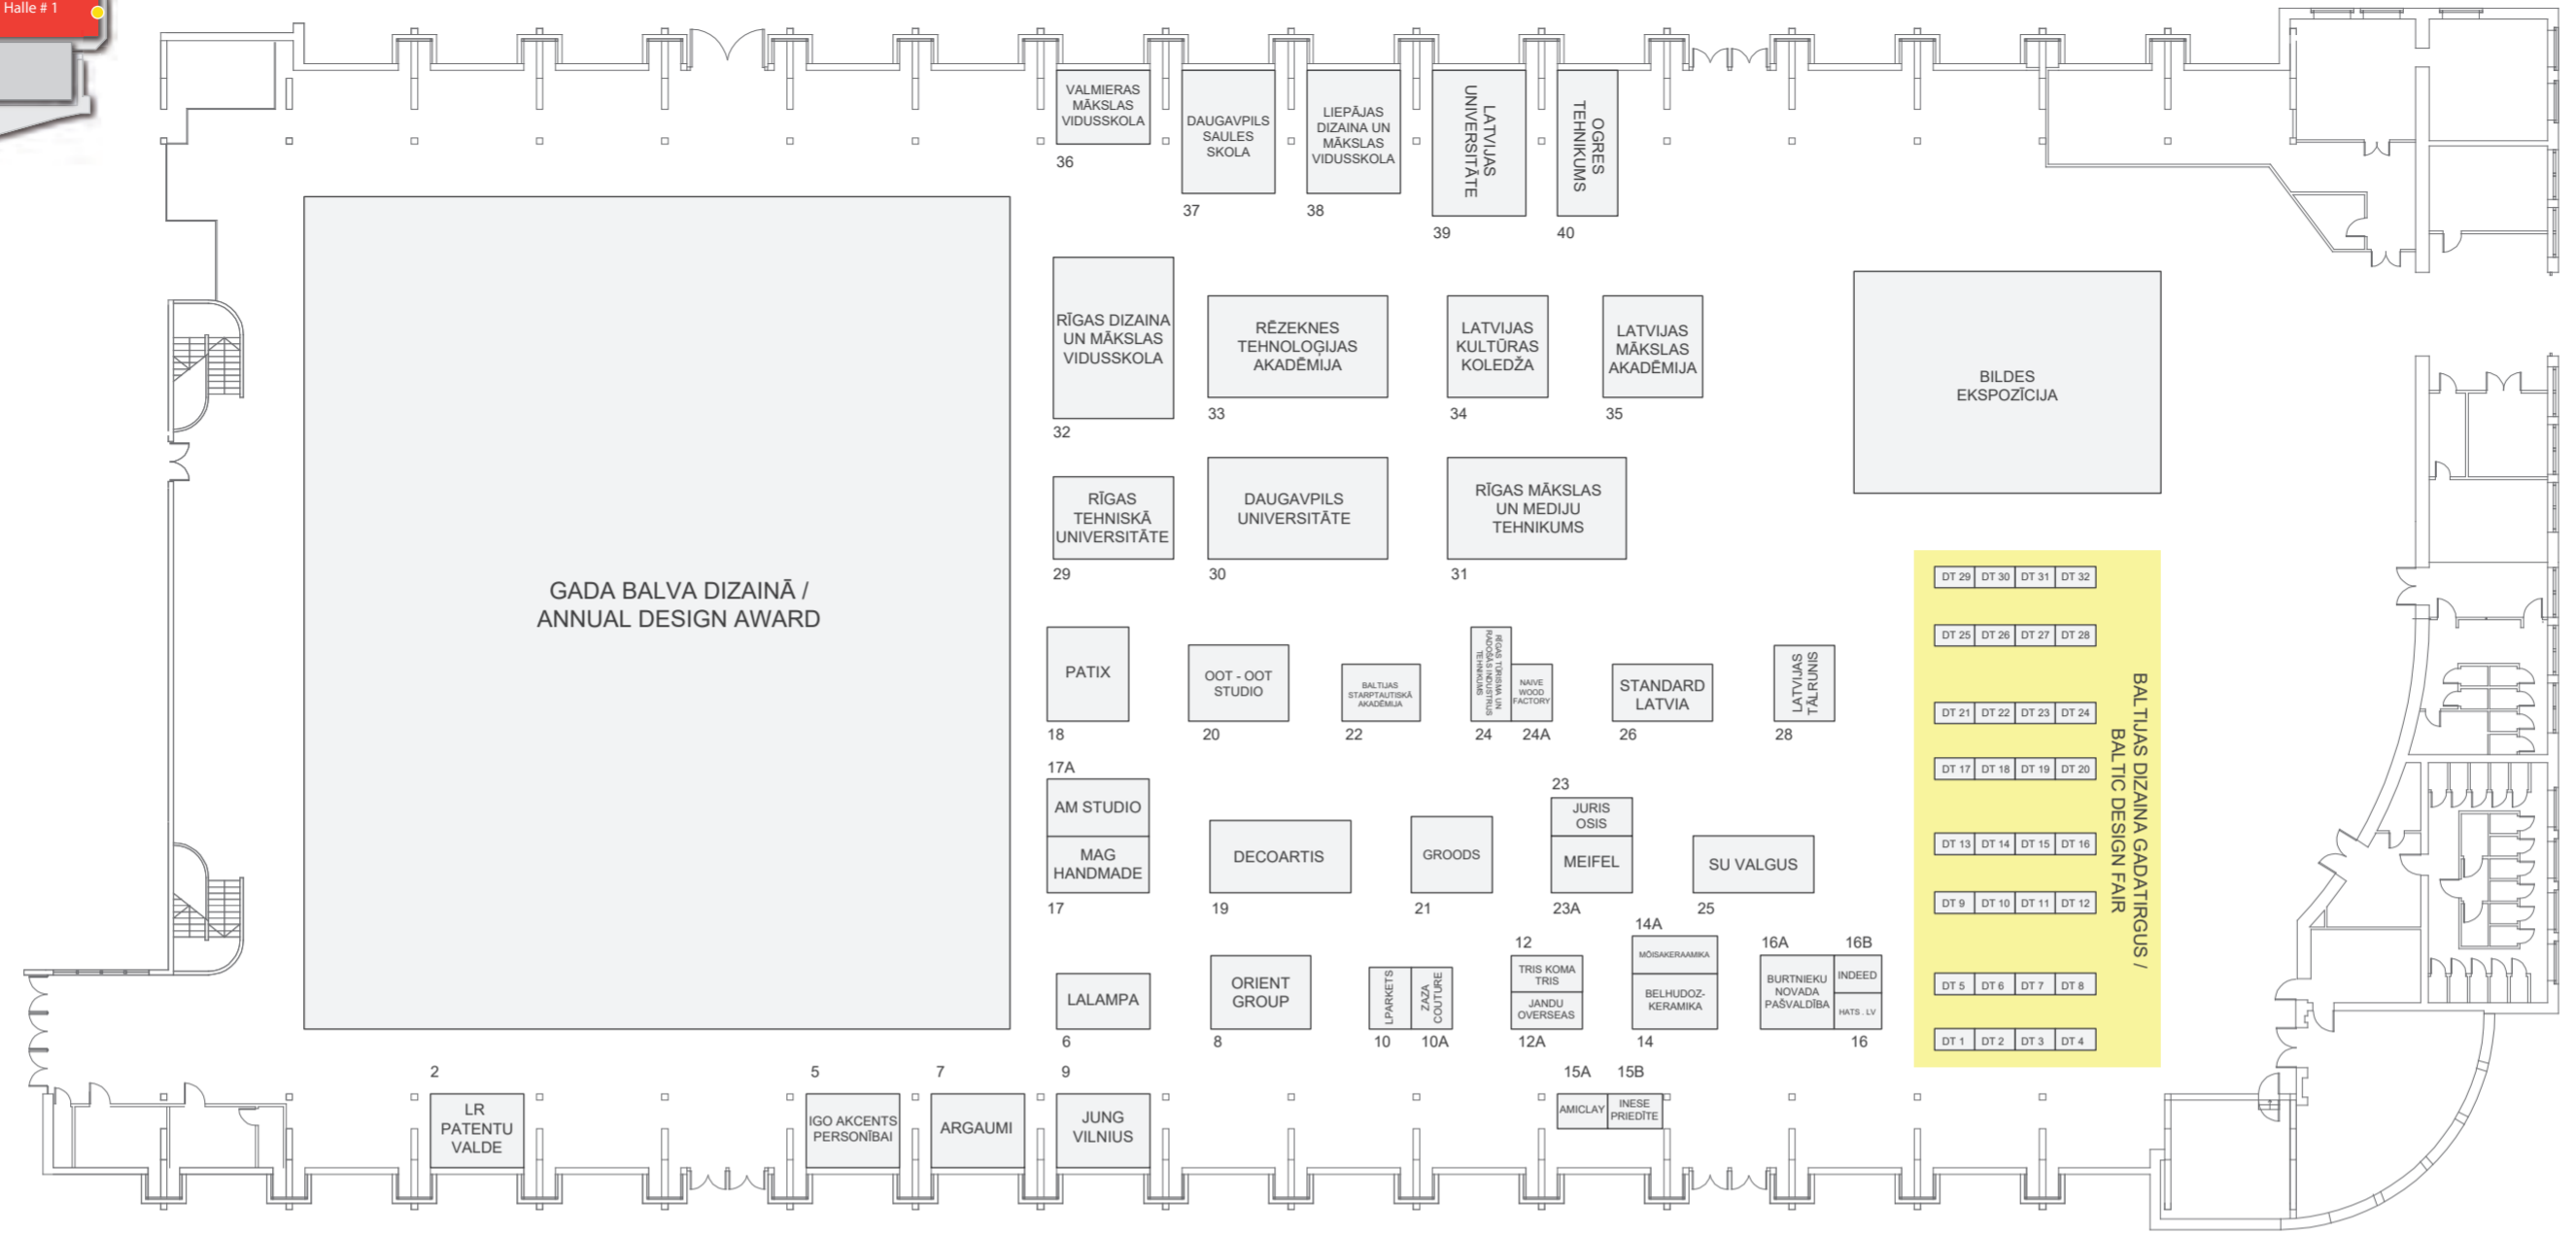

UZŅĒMUMA NOSAUKUMS / COMPANY NAME	STENDA NR. / STAND NO.
A AM STUDIO	17A
A MICLAY	15A
ARGAUMI	7
B BALTIJAS STARPTAUTISKĀ AKADĒMIJA	22
BELHUDOZKERAMIKA	14
BURTNIEKU NOVADA PAŠVALDĪBA	16A
D DAUGAVPILS SAULES SKOLA	37
D DAUGAVPILS UNIVERSITĀTE	30
DECOARTIS	19
G GROODS	21
H HATS . LV	16
I IGO AKCENTS PERSONĪBAI	5
INDEED	16B
INESE PRIEDĪTE	15B
J JANDU OVERSEAS	12A
J JUNG VILNIUS	9
JURIS OSIS	23
L LALAMPA	6
LATVIJAS KULTŪRAS KOLEDŽA	34
LATVIJAS MĀKSLAS AKADĒMIJA	35
LATVIJAS TĀLRUNIS	28
LATVIJAS UNIVERSITĀTE	39
LIEPĀJAS DIZAINA UN MĀKSLAS VIDUSSKOLA	38
LPARKETS	10
LR PATENTU VALDE	2
M MAG HANDMADE	17
MEIFEL	23A
MŌSAKERAAMIKA	14A
N NAIVE WOOD FACTORY	24A
O OGRES TEHNĪKUMS	40
O OOT - OOT STUDIO	20
O ORIENT GROUP	8
P PATIX	18
R RĒZEKNES TEHNOLOĢIJU AKADĒMIJA	33
RĪGAS DIZAINA UN MĀKSLAS VIDUSSKOLA	32
RĪGAS MĀKSLAS UN MEDIJU TEHNĪKUMS	31
RĪGAS TEHNISKĀ UNIVERSITĀTE	29
RĪGAS TŪRISMA UN RADOŠĀS INDUSTRIJAS TEHNĪKUMS	24
S STANDARD LATVIA	26
SU VALGUS	25
T TRIS KOMA TRIS	12
V VALMIERAS MĀKSLAS VIDUSSKOLA	36
Z ZAZA COUTURE	10A

- WC
- Expo cafe
- Informācija

būvlaukums.lv
ARHITEKTŪRA | BŪVNICĪBA | DIZAINS

Baltijas dizaina gadatirgus

UZŅĒMUMA NOSAUKUMS / COMPANY NAME	STENDA NR. / STAND NO.
A AIRGINITY	DT 20
A ART PROJEKTI	DT 15
A ASTIX	DT 32
A AVA GARDEN	DT 16
E EMILIS SOCKS	DT 1
J JĀNIS LĀČIS	DT 21 ; DT 22
J JJ BOARDS	DT 3
K KABINETTO MOSAIC STUDIO	DT 26
K KRISTELL	DT 5 ; DT 6
K KRISTĪNE DIJEVA DROSAKE	DT 11
K KUMA DESIGN	DT 13 ; DT 14
K KUT	DT 2
L LATVIEŠA SĀPNIS	DT 30 ; DT 31
L LAURETA CANDLES	DT 9 ; DT 10
L LOLITA KATKOVSKA	DT 27
M METINĀTAVA	DT 7
M MONIKA SILD FIE M & J EHTED	DT 29
N NEW VINTAGE BY KRISS	DT 23 ; DT 24
N NOVUS NOVUSS	DT 17
R RADADA	DT 25
R RAGANU ROTAS	DT 12
S SMUKĀPĒURES	DT 28
S SMUKLIETAS	DT 18 ; DT 19
V VALENTĪNS VLADIKO	DT 8
V VIDVUD	DT 4

DALĪBNIEKU SARAKSTS: KATEGORIJAS / EXHIBITORS LIST: CATEGORIES

UZŅĒMUMA NOSAUKUMS / COMPANY NAME	STENDA NR. / STAND NO.
VIESISTABAS MĒBELES / LIVING ROOM FURNITURE	
GROODS	21
INDEED	16B
O OOT - OOT STUDIO	20
VIRTUVES MĒBELES / KITCHEN FURNITURE	
PATIX	18
BIROJA MĒBELES / OFFICE FURNITURE	
STANDARD LATVIA	26
APGAISMOJUMA RISINĀJUMI / LIGHTENING SOLUTIONS	
LALAMPA	6
LPARKETS	10
TAPETES UN SIENU APDARE / WALL PAPER AND WALL COVERINGS	
RADADA	DT 25
INTERJERA TEKSTĪLS UN AKSESUĀRI / INTERIOR TEXTILES AND ACCESSORIES	
ARGAUMI	7
VIDVUD	DT 4
STIKĻS UN SPOGUĻI / GLASS AND MIRRORS	
AM STUDIO	17A
DIZAINA ELEMENTI / DESIGN ELEMENTS	
ART PROJEKTI	DT 15
IGO AKCENTS PERSONĪBAI	5
J JUNG VILNIUS	9
K KABINETTO MOSAIC STUDIO	DT 26
K KRISTELL	DT 5 ; DT 6
MAG HANDMADE	17
METINĀTAVA	DT 7
TRIS KOMA TRIS	12

UZŅĒMUMA NOSAUKUMS / COMPANY NAME	STENDA NR. / STAND NO.
PORCELĀNS UN KERAMIKA / PORCELAIN AND CERAMICS	
MŌSAKERAAMIKA	14A
INTERJERA DIZAINS UN ARHITEKTŪRA / INTERIOR DESIGN AND ARCHITECTURE	
J JUNG VILNIUS	9
RŪPNIECISKAIS DIZAINS / INDUSTRIAL DESIGN	
JJ BOARDS	DT 3
N NAIVE WOOD FACTORY	24A
S SMUKLIETAS	DT 18 ; DT 19
MODES DIZAINS / FASHION DESIGN	
EMILIS SOCKS	DT 1
H HATS . LV	16
K KRISTĪNE DIJEVA DROSAKE	DT 11
K KUMA DESIGN	DT 13 ; DT 14
N NEW VINTAGE BY KRISS	DT 23 ; DT 24
R RAGANU ROTAS	DT 12
S SMUKĀPĒURES	DT 28
Z ZAZA COUTURE	10A
PROGRAMMATŪRA / SOFTWARE	
A AIRGINITY	DT 20
IZGLĪTĪBA UN INOVĀCIJAS / EDUCATION AND INNOVATION	
B BALTIJAS STARPTAUTISKĀ AKADĒMIJA	22
RĪGAS TŪRISMA UN RADOŠĀS INDUSTRIJAS TEHNĪKUMS	24
CITA / OTHER	
J JANDU OVERSEAS	12A
K KUT	DT 2
L LATVIJAS TĀLRUNIS	28
L LAURETA CANDLES	DT 9 ; DT 10

DALĪBNIEKU PRODUKTI / EXHIBITOR'S PRODUCTS

Elektriski regulējami galdi | PIANO EL

Ergonomika birojos ir viens no galvenajiem diskusiju tematiem pēdējos gados, un neviens nevar apšaubīt "sēdi vai stāvi" galdu priekšrocības. Mainot darba pozīcijas sēdus - stāvus - sēdus, tas vienlaicīgi palīdzēs Jūsu asins cirkulācijai, stājai, samazinās stresu, saglabās prātu mundrāku un sadedzinās vairāk kaloriju. Bet galvenā kļūda ir, ka cilvēki neizmanto iespējas, ko dod viņu galdi. Mums ir risinājums - mūsu elektriskos galdus var savienot ar Jūsu datoru un tas palīdzēs Jums sasniegt savus mērķus, atgādinās Jums piecelties, ja esat aizmirsuši to un ziņos Jums par Jūsu progresu.