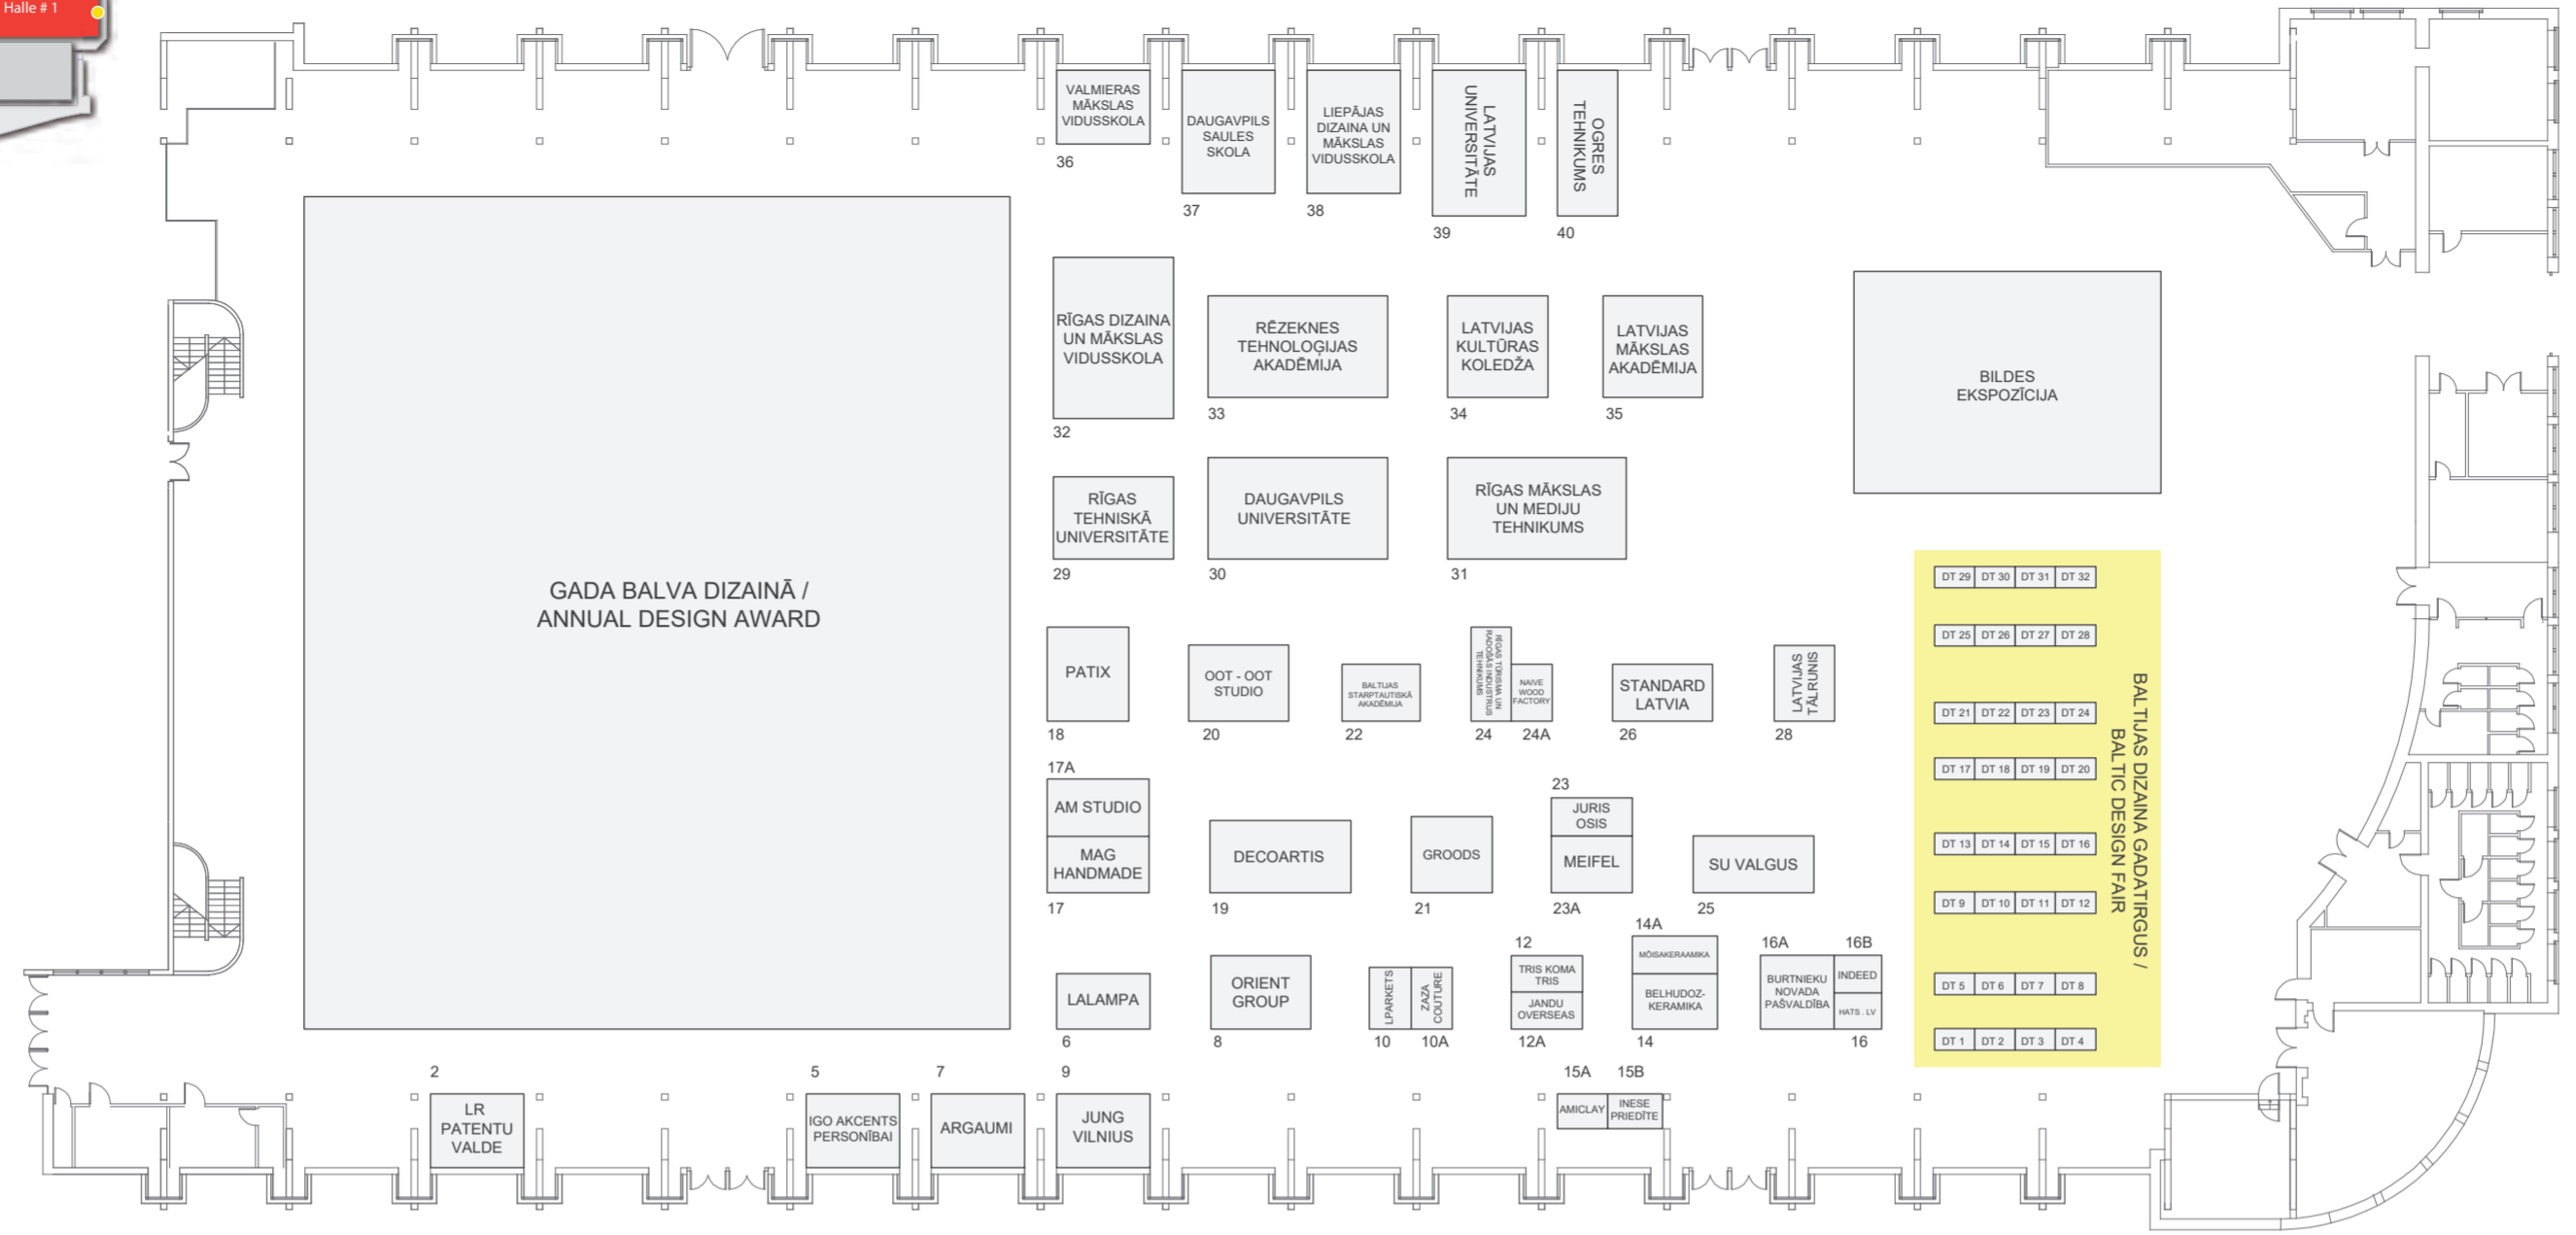

UZŅĒMUMA NOSAUKUMS / COMPANY NAME	STENDA NR. / STAND NO.
A AM STUDIO	17A
AMICLAY	15A
ARGAUMI	7
B BALTIJAS STARPTAUTISKĀ AKADĒMIJA	22
BELHUDOZKERAMIKA	14
BURTNIEKU NOVADA PAŠVALDĪBA	16A
D DAUGAVPILS SAULES SKOLA	37
DAUGAVPILS UNIVERSITĀTE	30
DECOARTIS	19
G GROODS	21
H HATS . LV	16
I IGO AKCENTS PERSONĪBAI	5
INDEED	16B
INESE PRIEDĪTE	15B
J JANDU OVERSEAS	12A
JUNG VILNIUS	9
JURIS OSIS	23
L LALAMPA	6
LATVIJAS KULTŪRAS KOLEDŽA	34
LATVIJAS MĀKSLAS AKADĒMIJA	35
LATVIJAS TĀLRUNIS	28
LATVIJAS UNIVERSITĀTE	39
LIEPĀJAS DIZAINA UN MĀKSLAS VIDUSSKOLA	38
LPARKETS	10
LR PATENTU VALDE	2
M MAG HANDMADE	17
MEIFEL	23A
MŌSAKERAAMIKA	14A
NAIVE WOOD FACTORY	24A
O OGRES TEHNĪKUMS	40
OOT - OOT STUDIO	20
ORIENT GROUP	8
P PATIX	18
R RĒZEKNES TEHNOLOĢIJU AKADĒMIJA	33
RĪGAS DIZAINA UN MĀKSLAS VIDUSSKOLA	32
RĪGAS MĀKSLAS UN MEDIJU TEHNĪKUMS	31
RĪGAS TEHNISKĀ UNIVERSITĀTE	29
RĪGAS TŪRISMA UN RADOŠĀS INDUSTRIJAS TEHNĪKUMS	24
S STANDARD LATVIA	26
SU VALGUS	25
T TRIS KOMA TRIS	12
V VALMIERAS MĀKSLAS VIDUSSKOLA	36
Z ZAZA COUTURE	10A

- WC
- Expo cafe
- Informācija

būvlaukums.lv
ARHITEKTŪRA | BŪVNICĪBA | DIZAINS

Baltijas dizaina gadatirgus

UZŅĒMUMA NOSAUKUMS / COMPANY NAME	STENDA NR. / STAND NO.
A AIRGINITY	DT 20
ART PROJEKTI	DT 15
ASTIX	DT 32
AVA GARDEN	DT 16
E EMILIS SOCKS	DT 1
J JĀNIS LĀČIS	DT 21 ; DT 22
JJ BOARDS	DT 3
K KABINETTO MOSAIC STUDIO	DT 26
KRISTELL	DT 5 ; DT 6
KRISTĪNE DIJEVA DROSAKE	DT 11
KUMA DESIGN	DT 13 ; DT 14
KUT	DT 2
L LATVIEŠA SĀPNIS	DT 30 ; DT 31
LAURETA CANDLES	DT 9 ; DT 10
LOLITA KATKOVSKA	DT 27
M METINĀTAVA	DT 7
MONIKA SILD FIE M & J EHTED	DT 29
N NEW VINTAGE BY KRISS	DT 23 ; DT 24
NOVUS NOVUSS	DT 17
R RADADA	DT 25
RAGANU ROTAS	DT 12
S SMUKĀPĒURES	DT 28
SMUKLIETAS	DT 18 ; DT 19
V VALENTĪNS VLADIKO	DT 8
VIDVUD	DT 4

DALĪBNIEKU SARAKSTS: KATEGORIJAS / EXHIBITORS LIST: CATEGORIES

UZŅĒMUMA NOSAUKUMS / COMPANY NAME	STENDA NR. / STAND NO.	UZŅĒMUMA NOSAUKUMS / COMPANY NAME	STENDA NR. / STAND NO.
VIESISTABAS MĒBELES / LIVING ROOM FURNITURE		PORCELĀNS UN KERAMIKA / PORCELAIN AND CERAMICS	
GROODS	21	MŌSAKERAAMIKA	14A
INDEED	16B		
OOT - OOT STUDIO	20	INTERJERA DIZAINS UN ARHITEKTŪRA / INTERIOR DESIGN AND ARCHITECTURE	
VIRTUVES MĒBELES / KITCHEN FURNITURE		JUNG VILNIUS	9
PATIX	18	RŪPNIECISKAIS DIZAINS / INDUSTRIAL DESIGN	
BIROJA MĒBELES / OFFICE FURNITURE		JJ BOARDS	DT 3
STANDARD LATVIA	26	NAIVE WOOD FACTORY	24A
APGAISMOJUMA RISINĀJUMI / LIGHTENING SOLUTIONS		SMUKLIETAS	DT 18 ; DT 19
LALAMPA	6	MODES DIZAINS / FASHION DESIGN	
LPARKETS	10	EMILIS SOCKS	DT 1
TAPETES UN SIENU APDARE / WALL PAPER AND WALL COVERINGS		HATS . LV	16
RADADA	DT 25	KRISTĪNE DIJEVA DROSAKE	DT 11
INTERJERA TEKSTĪLS UN AKSESUĀRI / INTERIOR TEXTILES AND ACCESSORIES		KUMA DESIGN	DT 13 ; DT 14
ARGAUMI	7	NEW VINTAGE BY KRISS	DT 23 ; DT 24
VIDVUD	DT 4	RAGANU ROTAS	DT 12
STIKĻS UN SPOGUĻI / GLASS AND MIRRORS		SMUKĀPĒURES	DT 28
AM STUDIO	17A	ZAZA COUTURE	10A
DIZAINA ELEMENTI / DESIGN ELEMENTS		PROGRAMMATŪRA / SOFTWARE	
ART PROJEKTI	DT 15	AIRGINITY	DT 20
IGO AKCENTS PERSONĪBAI	5	IZGLĪTĪBA UN INOVĀCIJAS / EDUCATION AND INNOVATION	
JUNG VILNIUS	9	BALTIJAS STARPTAUTISKĀ AKADĒMIJA	22
KABINETTO MOSAIC STUDIO	DT 26	RĪGAS TŪRISMA UN RADOŠĀS INDUSTRIJAS TEHNĪKUMS	24
KRISTELL	DT 5 ; DT 6	CITA / OTHER	
MAG HANDMADE	17	JANDU OVERSEAS	12A
METINĀTAVA	DT 7	KUT	DT 2
TRIS KOMA TRIS	12	LATVIJAS TĀLRUNIS	28

DALĪBNIEKU PRODUKTI / EXHIBITOR'S PRODUCTS

Elektriski regulējami galdi | PIANO EL

Ergonomika birojos ir viens no galvenajiem diskusiju tematiem pēdējos gados, un neviens nevar apšaubīt "sēdi vai stāvi" galdu priekšrocības. Mainot darba pozīcijas sēdus - stāvus - sēdus, tas vienlaicīgi palīdzēs Jūsu asins cirkulācijai, stājai, samazinās stresu, saglabās prātu mundrāku un sadedzinās vairāk kaloriju. Bet galvenā kļūda ir, ka cilvēki neizmanto iespējas, ko dod viņu galdi. Mums ir risinājums - mūsu elektriskos galdus var savienot ar Jūsu datoru un tas palīdzēs Jums sasniegt savus mērķus, atgādinās Jums piecelties, ja esat aizmirsuši to un ziņos Jums par Jūsu progresu.