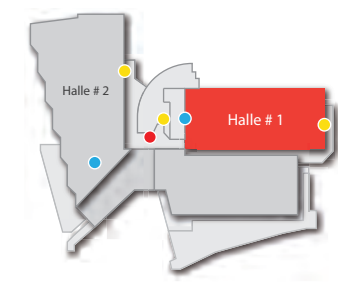

- WC
- Expo cafe
- Informācija