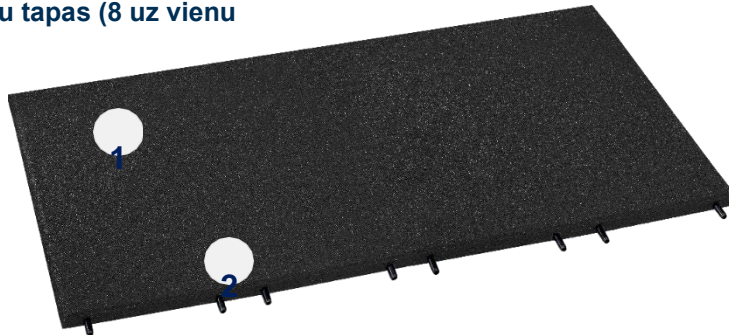

Brīvo svaru
un smago
treniņu
iekārtas

150kg

PRODUKTA PROFILS

- 1 Ļoti blīvs slānis, kas izgatavots no izvēlēto EPDM gumijas granulu maisījuma, kas saistīts ar poliuretāna elastomēru
- 2 Savienotāju tapas (8 uz vienu flīzi)

Flīze:
1000 x 500mm

Biezums:
30mm

PIEEJAMĀS KRĀSAS

Melna
430009200

GALVENĀS IEZĪMES

- Ļoti augsta triecienizturība - līdz 150kg*
- Akustiskā veiktspēja līdz 26dB
- Ugunsizturība Cfl-s1
- Bez līmes vieglai ieklāšanai

Droptile Black (30.0mm) ir ideāls risinājums brīvo svaru un smago treniņu iekārtām.

Tas nodrošina **izturību un maksimālu vibrācijas absorbciju**. Tas nodrošina **ideālu atbalsta līmeni svariem un smagām slodzēm līdz 150kg***, neuzrādot nodiluma pazīmes, pateicoties tās 30mm, ļoti blīvam slānim, kas izgatavots no izvēlēto EPDM gumijas granulu maisījuma, kas saistīts ar poliuretāna elastomēru.

Tas nodrošina **26dB skaņas samazinājumu un Cfl-s1 līmeņa uzgunsizturību**.

Droptile Black (30.0mm) ir **viegla un droša uzstādīšana**, pateicoties tā brīvai ieklāšanai ar savienotāju tapām, un to **ir viegli uzturēt**, pateicoties augstajam virsmas blīvumam.