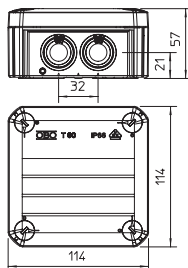

Ātri, vienkārši un droši: 2 komponentu pildmasa nāk kopā iepakojumā ar T 60 tipa montāžas kārbu ar iespraužamām blīvēm un spaiļu līsti un efektīvi aizsargā jūsu elektroinstalāciju pret mitrumu un mehānisko slodzi.

Pildmasa pilnībā sacietē stundas laikā un nomainīt to nav iespējams. Pēc apstrādes tā atbilst aizsardzības klases IP68 prasībām.

Visas T sērijas montāžas kārbas ir izturīgas pret UV starojumu. Tās ir izgatavotas no termoplastiska propilēna ar iespraužamiem blīvējumiem, kas izgatavoti no etilēna vinilacetāta (EVA). Šis plastmasas materiāls ir mīksts, kas nozīmē, ka to var veidot. Tas ļauj instalēt kabelus caur 7 x M25 blīvējumiem, vai arī atveres priekš kabeļiem un caurulēm iepriekš atzīmētās vietās var izgriezt ar nazi. Alternatīvi blīvējumiem, kabeļu ievadus var ielikt izveidotajās atverēs un iekšpusē nofiksēt ar uzgriezni. Nozarkārbas var uzmontēt uz montāžas plāksnēm grīdas atverēs, izmantojot tērauda skrūves 3.5 x 9.5.

Iekšējie izmēri: 100x100x48 mm
Hermētisks vāks ar marķējumu

Dimensions

Tips	Krāsa	Atveres	Izmēri LxWxH mm	Iekšējie izmēri dimensijoms mm	Iepak. gab.	Svars kg/100 gab.	Artikuls Nr.
T 60 hars	Gaiši pelēka	7 x M25	114x114x57	100x100x48	1	64,000	2010007