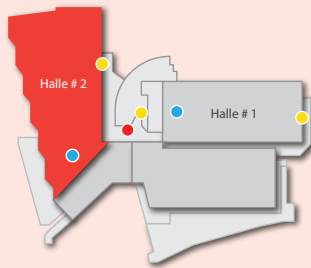

PLĀNS: HALLE # 2 / PLAN: HALL # 2

- WC
- Expo cafe
- Informācija
-  Lifts

www.buvlaukums.lv | info@buvlaukums.lv | +371 277 48 088

Šis saraksts ir publicēts, pamatojoties uz informāciju, kas mums bija pieejama uz 2017. gada 13. oktobri.