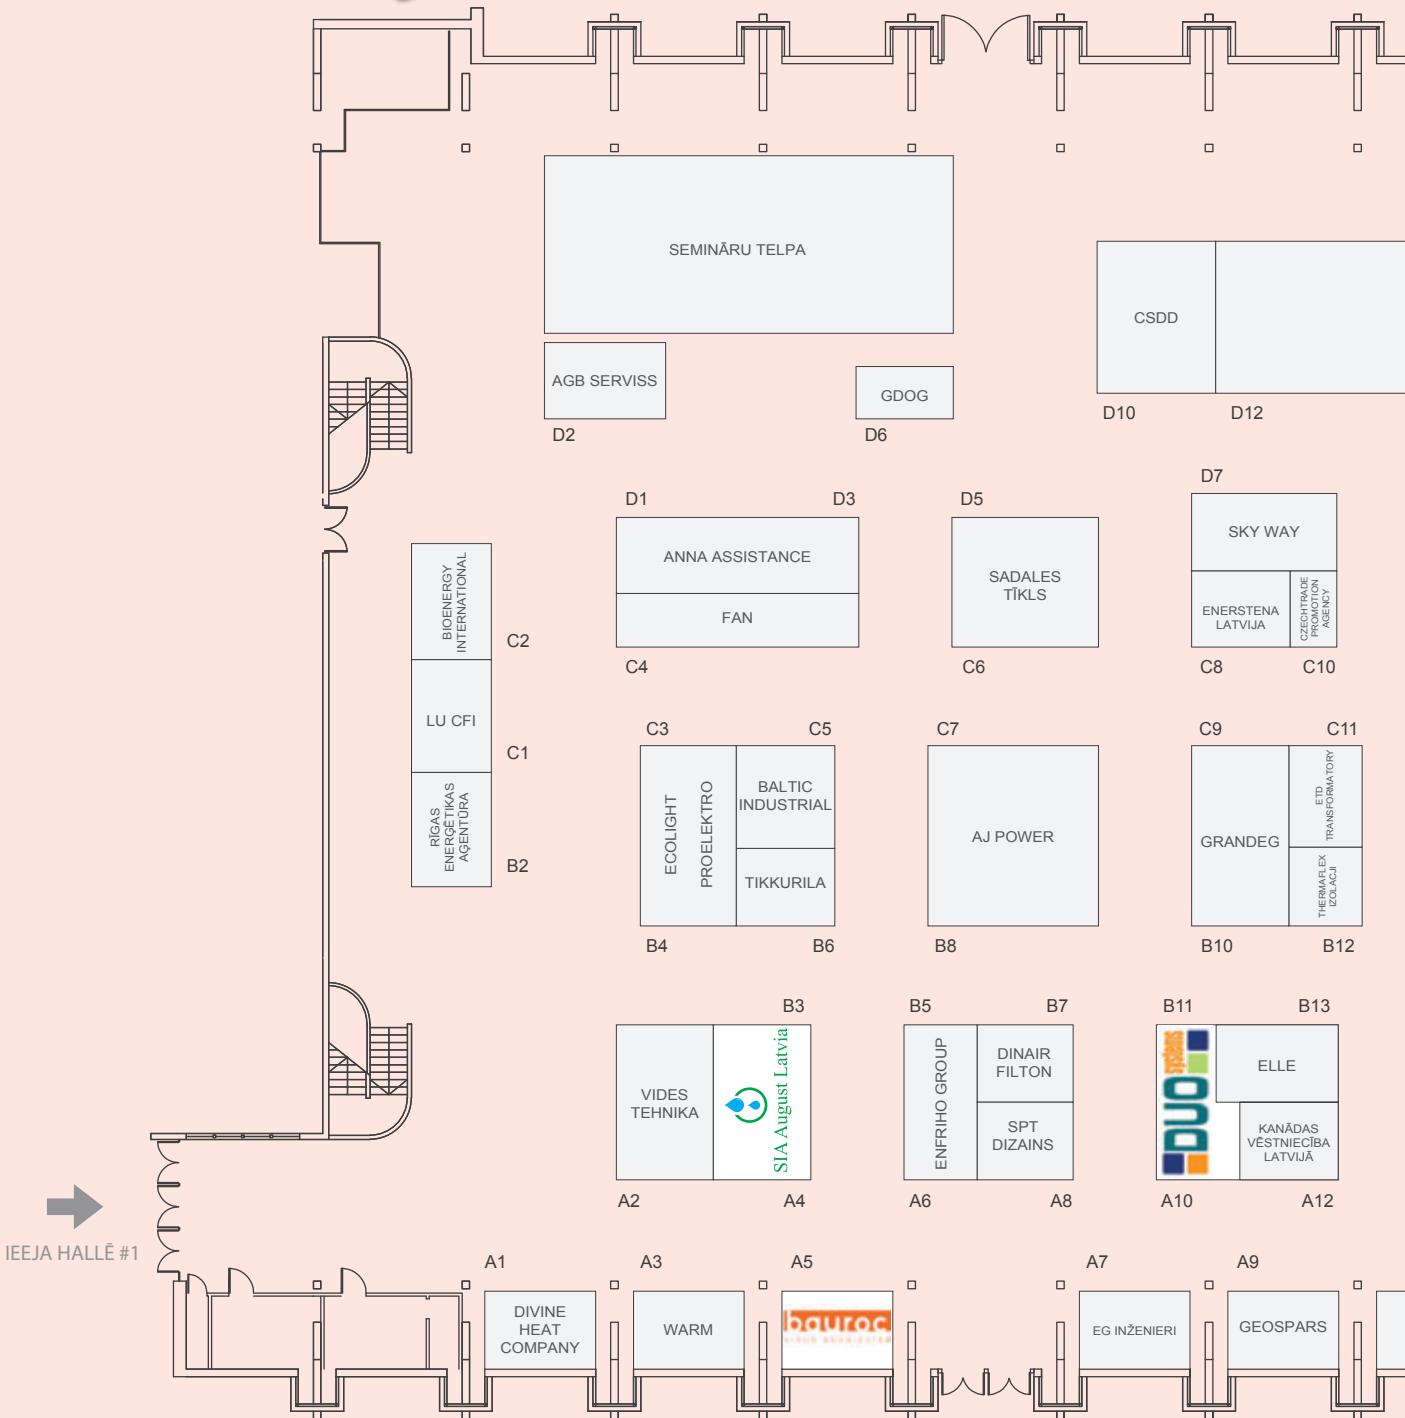

VIDE UN ENERĢIJA 2017