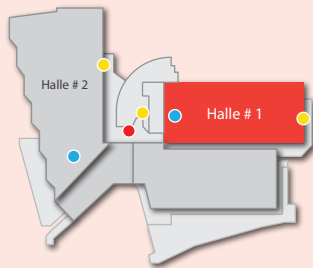

- WC
- Expo cafe
- Informācija