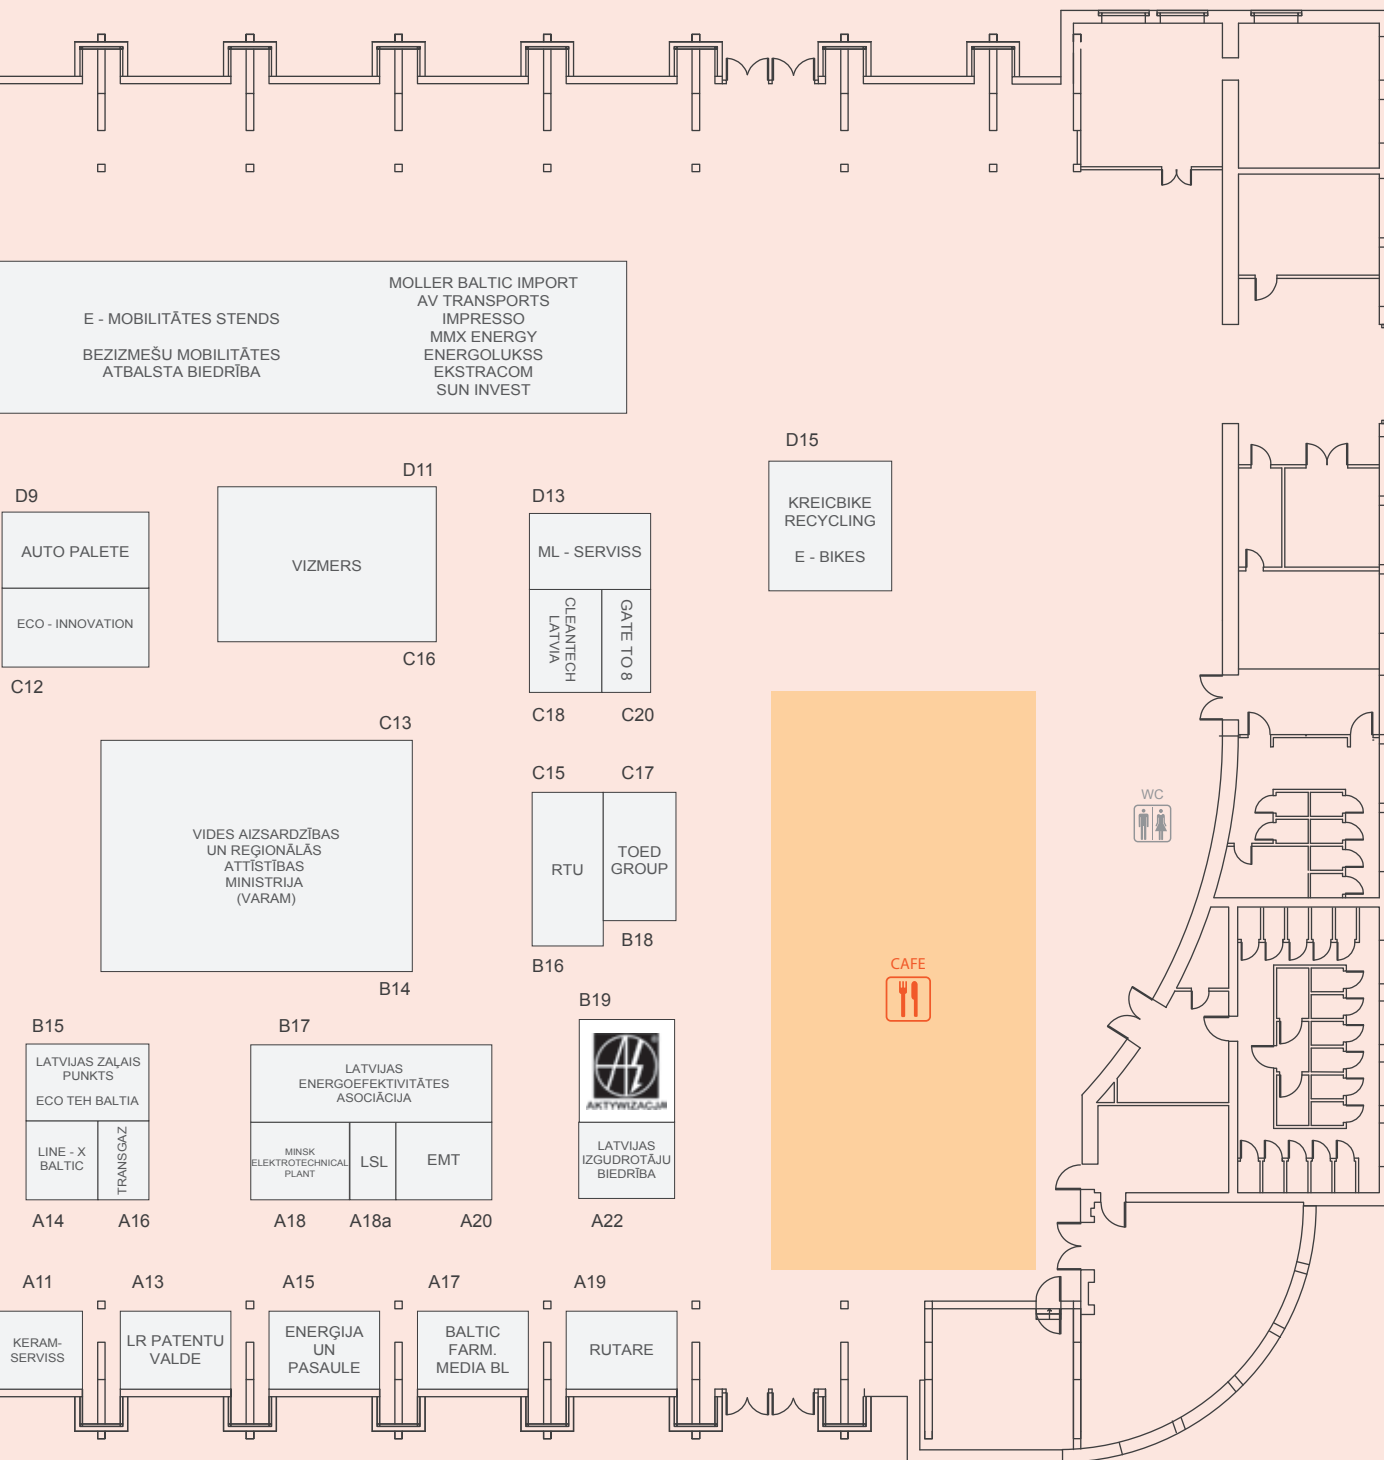

Šis saraksts ir publicēts, pamatojoties uz informāciju, kas mums bija pieejama uz 2017. gada 13. oktobri.

This list is published based on the information that was available to us on 13 October 2017.

Ja sarakstā neesam iekļāvuši kādu no izstādes dalībniekiem, vai arī informācija norādīta neprecīzi, jau iepriekš atvainojamies.

If you cannot find a company that you are looking for on the list of exhibitors or the information is indicated incorrectly - we apologise in advance.