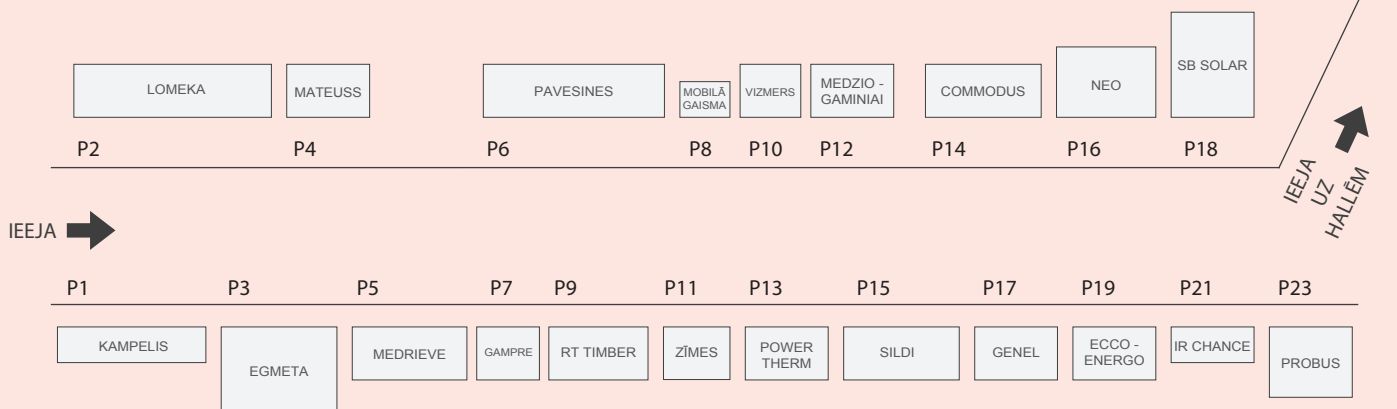

- WC
- Expo cafe
- Informācija

Šis saraksts ir publicēts, pamatojoties uz informāciju, kas mums bija pieejama uz 2017. gada 13. oktobri.
This list is published based on the information that was available to us on 13 October 2017.

Ja sarakstā neesam iekļāvuši kādu no izstādes dalībniekiem, vai arī informācija norādīta neprecīzi, jau iepriekš atvainojamies.
If you cannot find a company that you are looking for on the list of exhibitors or the information is indicated incorrectly - we apologise in advance.

onninen

- Siltumapgādes iekārtas un materiāli
- Ūdensapgāde un kanalizācija
- Santehnikas iekārtas un materiāli
- Ventilācija un gaisa kondicionēšana
- Elektroapgādes preces
- Apgaismojums
- Infrastruktūras risinājumi
- Industriālās preces

SIA ONNINEN piedāvā plašu materiālu klāstu privātpersonām, montāžas uzņēmumiem, industriālajām un sabiedriskajām organizācijām

E-pasta adrese: infolatvia@onninen.lv

Tālrunis: 67819600

Mājas lapa: www.onninen.lv