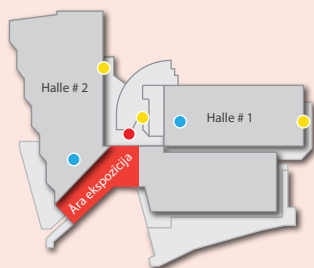

- WC
- Expo cafe
- Informācija

Šis saraksts ir publicēts, pamatojoties uz informāciju, kas mums bija pieejama uz 2017. gada 13. oktobri.
This list is published based on the information that was available to us on 13 October 2017.

Ja sarakstā neesam iekļāvuši kādu no izstādes dalībniekiem, vai arī informācija norādīta neprecīzi, jau iepriekš atvainojamies.
If you cannot find a company that you are looking for on the list of exhibitors or the information is indicated incorrectly - we apologise in advance.